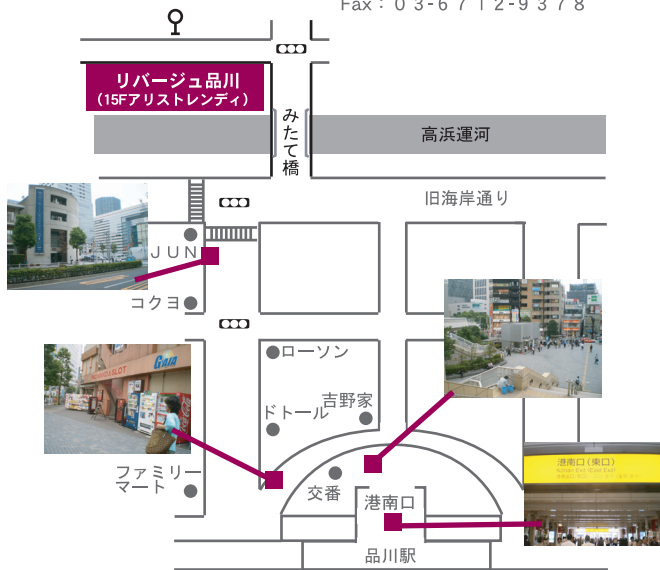

オーナーズ トレーニングルーム & オフィスのご案内

株式会社 アリストレンディ

〒108-0075

東京都港区港南 4-1-10 リバージュ品川1504

Tel : 0 3-6 7 1 2-9 3 8 8

Fax : 0 3-6 7 1 2-9 3 7 8

<ACCESS>

●電車でお越しの場合

新幹線・JR・京浜急行 [品川駅] 港南口 徒歩4分

●飛行機でお越しの場合

羽田空港→京浜急行 (急行乗車約20分) [品川駅] 港南口 徒歩4分

リバージュ品川※1Fコンビニ (ファミリーマート) のすぐ隣がエントランスです
オートロックで**1504**号室のインターフォンを鳴らしてください。